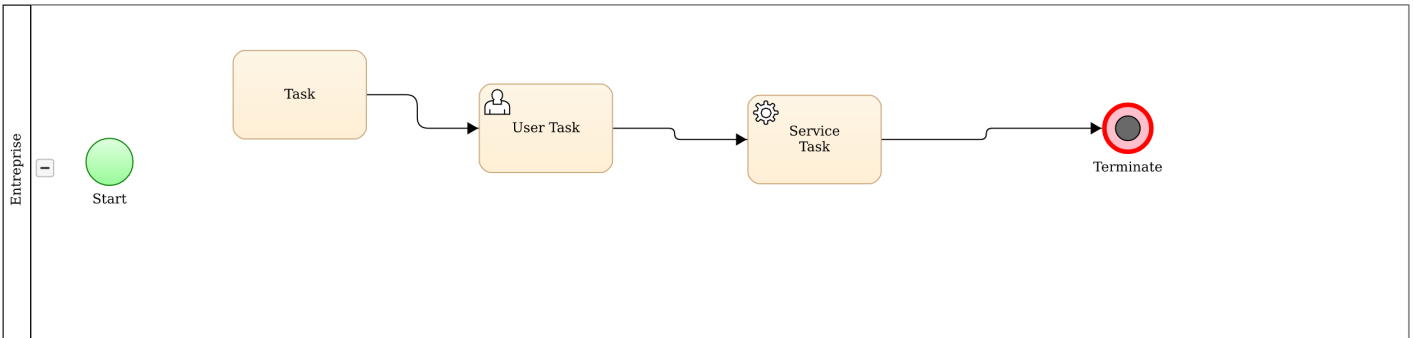

Key result	Description	Type
KR23 - key result 2	None	Fonctionnel

Processus

Processus actuel	Processus cible
CODE90 - test1	CODE90 - test1

Processus actuel: CODE90 - test1

Processus cible: CODE90 - test1

Adhérences

Sécurité

Sécurité	Description
PSEC12 - dasddasd	sad

Cartographie fonctionnelle impactée

Capacités

Capacité	Type	Impact
CAP138 - App assuré individuel	Modification	1impact 1impact 1impact 1act 1impact 1impact 1impact 1impact 1impact 1impact 1impact 1impact 1impact 1impact 1impact 1impact 1impact 1impact 1impact 1impact 1impact 1impact 1impact 1impact 1impact 1impact 1impact 1impact 1impact 1impact 1
CAP3 - Accueil physique	Modification	dsqsqdsd