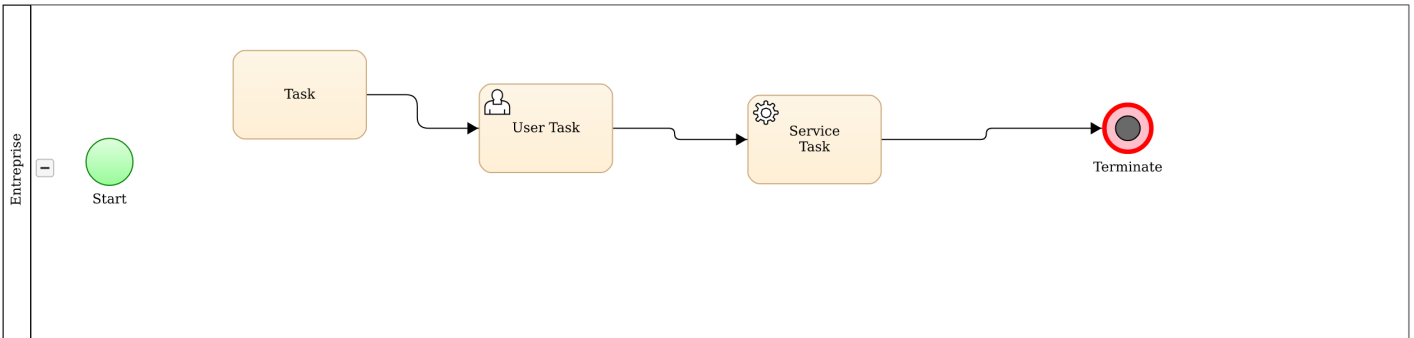

Key result	Description	Type
KR23 - key result 2	None	Fonctionnel

Processus

Processus actuel	Processus cible
CODE90 - test1	CODE90 - test1

Processus actuel: CODE90 - test1

Processus cible: CODE90 - test1

Adhérences

Sécurité

Sécurité	Description
PSEC12 - dasddasd	sad

Cartographie fonctionnelle impactée

Capacités

Capacité	Type	Impact
CAP138 - App assuré individuel	Modification	1impact 1impact 1impact 1act 1impact 1
CAP3 - Accueil physique	Modification	dsqsqdsd