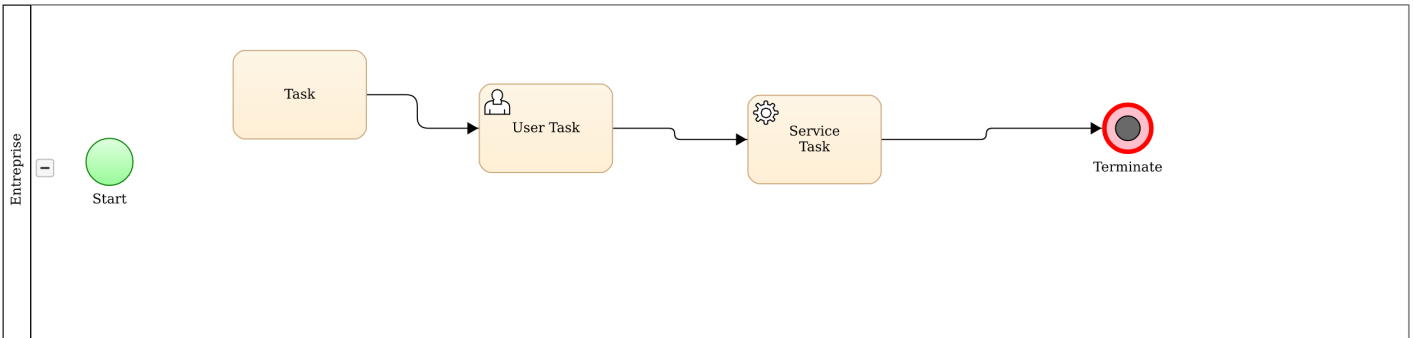

Key result	Description	Type
KR23 - key result 2	None	Fonctionnel

Processus

Processus actuel	Processus cible
CODE90 - test1	CODE90 - test1

Processus actuel: CODE90 - test1

Processus cible: CODE90 - test1

Adhérences

Sécurité

Sécurité	Description
PSEC12 - dasddasd	sad

Cartographie fonctionnelle impactée

Capacités

Capacité	Type	Impact
CAP138 - App assuré individuel	Modification	1impact 1impact 1impact 1act 1impact 1
CAP3 - Accueil physique	Modification	dsqsqdsd