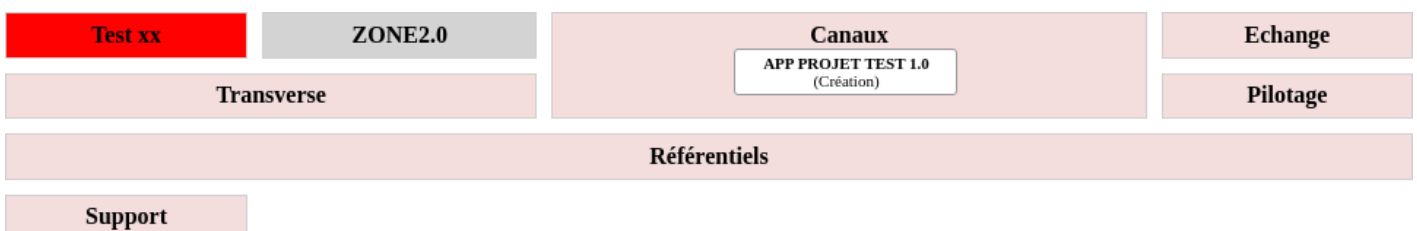

Paysage applicatif impacté